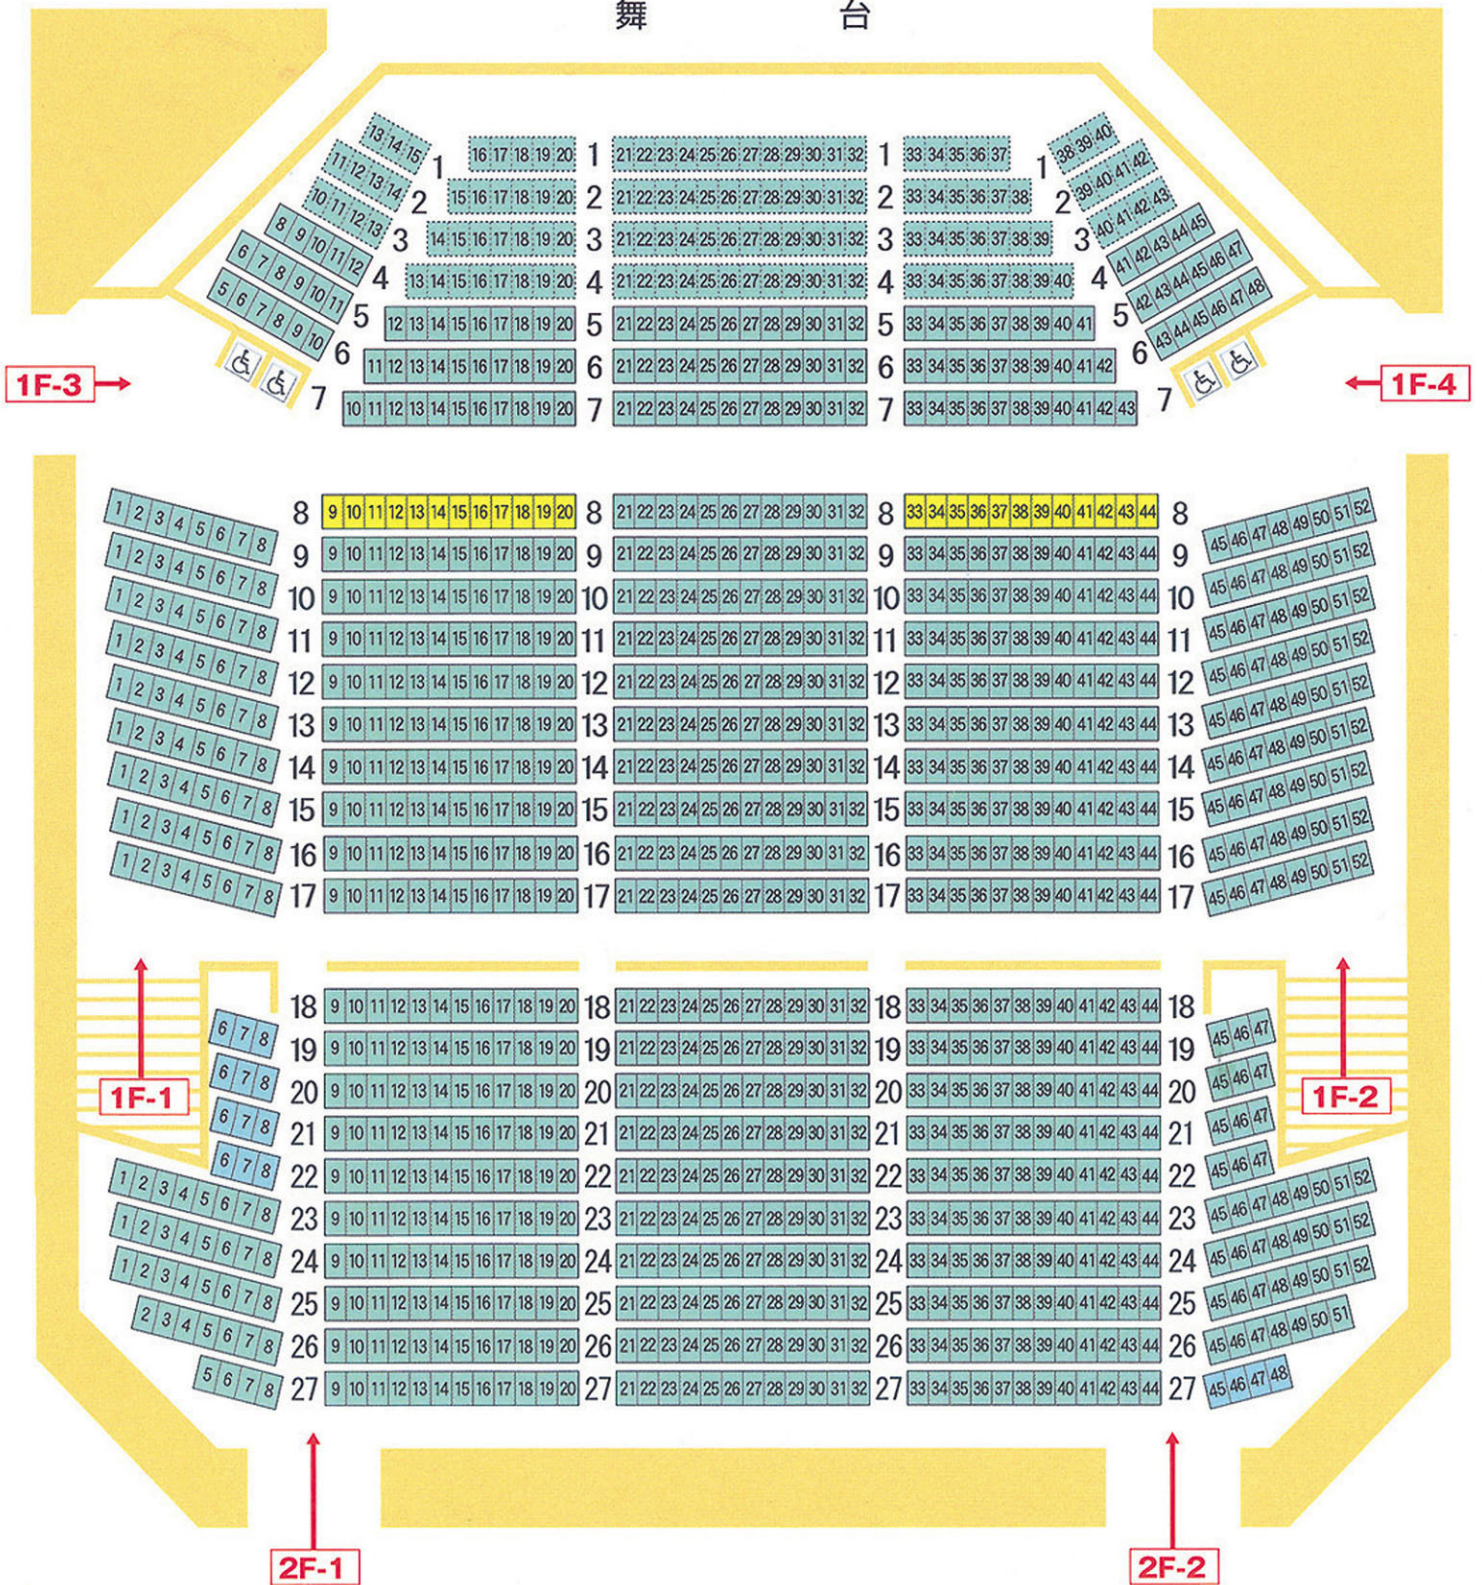

出雲市民会館大ホール座席表

座席数1,210席(オーケストラピット内可動席122席を含む。)

舞 台

- 一般席
- オーケストラピット内可動席
- 磁気ループ設置席
- 優先席